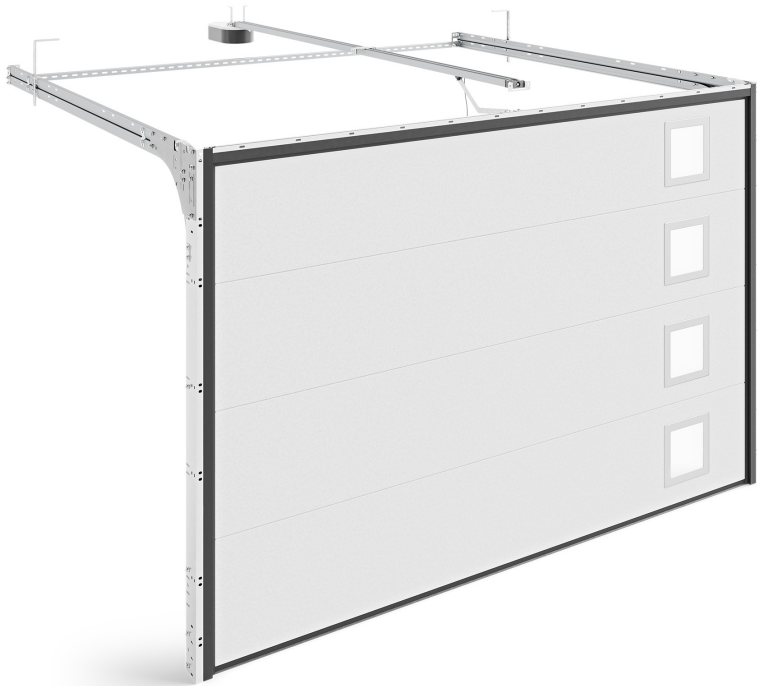

INFINITI X – Húzórugós kapurendszer

Változat kiválasztása: Üvegezések

- ✓ biztosítja a fény bejutását a belső térbe
- ✓ krómozott acélkeretes üvegezés dupla biztonsági üveggel 33.2
- ✓ horganyzott acélkeretes üvegezés szimpla üveggel
- ✓ átlátszó polikarbonáttal kitöltött, lakkozott PVC keretben lévő üvegezés

4,5 m

maximum szélesség

3 m

maximum magasság

9 m²

maximum felület

Az üvegezés használata a garázkapukban esztétikai és funkcionális választás. Az üvegezés természetes fényt biztosít a belső térben, miközben díszíti a garázkaput.

Az üvegezés krómozott acél (Inox) kerettel kapható, amelybe 33.2-es dupla üvegezésű biztonsági üveg kerül. A másik lehetőség a horganyzott acélból készült, csavarozott keretben elhelyezett szimpla üveg. Többféle színben választható, lakkozott PVC-keretek is elérhetőek, fényáteresztő polikarbonát lapokkal.