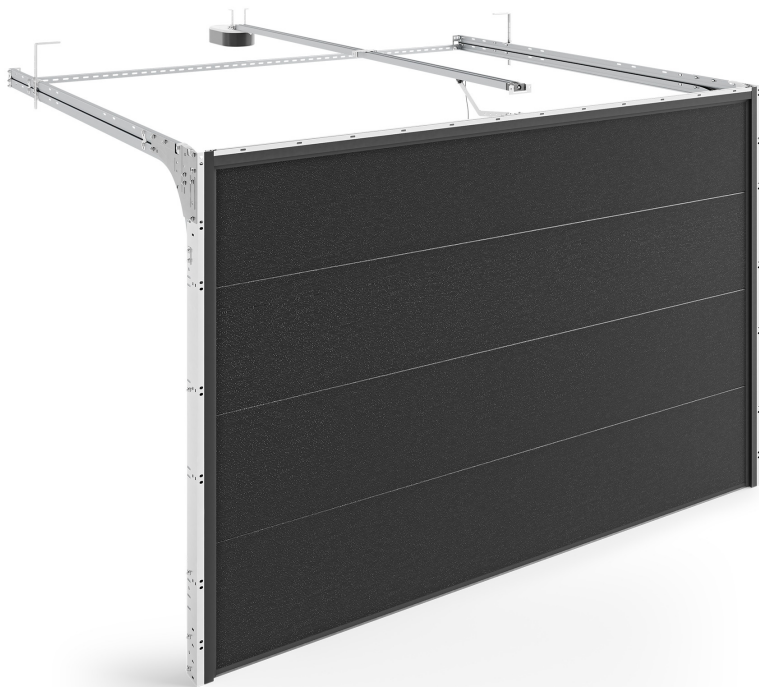

INFINITI X – Húzórugós kapurendszer

- ✓ panelvastagság: 40 mm
- ✓ standard és termikus kivitelben kapható
- ✓ maximum tömeg: 120 kg szemöldökfa
minimum méretei: 85 mm, áthidaló
minimum méretei: 105 mm
- ✓ külső sima felületű, woodgrain szerkezetű, alacsony és magas dombornyomású (a gazdag RAL paletta szerint lakkozott) vagy furnérozott felületű paneleket kínálunk
- ✓ kis garázsokba ajánljuk
- ✓ gyors összeszereléséhez nincs szükség rugók speciális meghúzására
- ✓ kettős rugós mechanizmussal

4,5 m

maximum szélesség

3 m

maximum magasság

9 m²

maximum felület

A garázkapuk fontos, bár gyakran figyelmen kívül hagyott elemei az épület megfelelő hőszigetelésének. Használja fel az Eko-Okna termékkatalógusban elérhető megoldásokat, hogy megbízható és elegáns bejáratot alakítson ki garázsához, amellyel nem veszíthet hőt.

A lehető legjobb komponensekből készülnek. Az INFINITI szekcionált kapuk tartósak és biztonságot nyújtanak minden otthonban. Kiegészítők széles skálájának köszönhetően sokféle elrendezéshez illeszkednek.

A rugós ajtókon minden szerelvény és görgős felső fogantyú alapfelszereltségként horganyzott fém (ezüst) színben. Lehetőség van RAL 9016 fehér színre festésre is.

KAPU

HÚZÓRUGÓK

ALUMÍNIUM