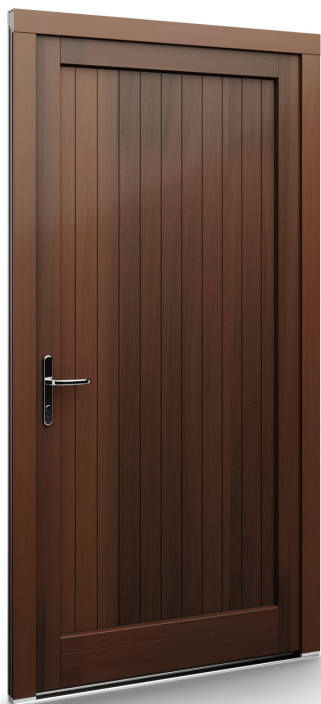

WoodLine panelek

Minta: 73

- ✓ választható panelvastagság: 24, 36 vagy 48mm
- ✓ a panelek furnérból és XPS extrudált polisztirolmagból készülnek
- ✓ biztonsági üveg üvegezés
- ✓ fafelület típusai: pácszínek, RAL-színek, átlátszó lakk, átlátszó impregnálás, csupasz fa
- ✓ borítások elérhetők INOX és fekete színben

Az WoodLine panelek elérhetők fedél nélkül, INOX fedéllel és fekete fedéllel.

A WoodLine kollekción a hagyományos anyagokon alapuló modern és praktikus megoldások kedvelőinek készült. Magas minőségű lakkok alkalmazásának köszönhetően a fa a külső tényezőkkel szemben ellenálló és könnyen karbantartható.