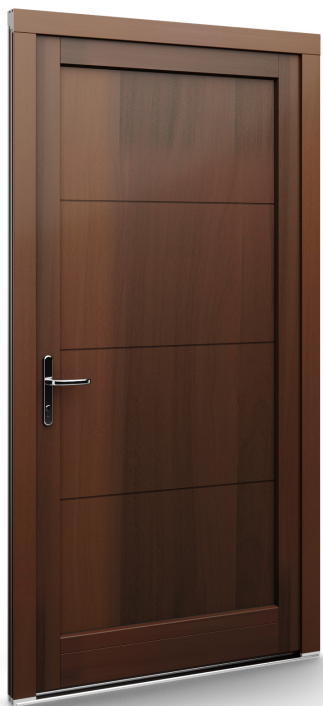

WoodLine panelek

Minta: 111

- ✓ választható panelvastagság: 24, 36 vagy 48mm
- ✓ a panelek furnérból és XPS extrudált polisztirolmagból készülnek
- ✓ biztonsági üveg üvegezés
- ✓ fafelület típusai: pácshínek, RAL-színek, átlátszó lakk, átlátszó impregnálás, csupasz fa
- ✓ borítások elérhetők INOX és fekete színben

Az WoodLine panelek elérhetők fedél nélkül, INOX fedéllel és fekete fedéllel.

A WoodLine kollekción a hagyományos anyagokon alapuló modern és praktikus megoldások kedvelőinek készült. Magas minőségű lakkok alkalmazásának köszönhetően a fa a külső tényezőkkel szemben ellenálló és könnyen karbantartható.