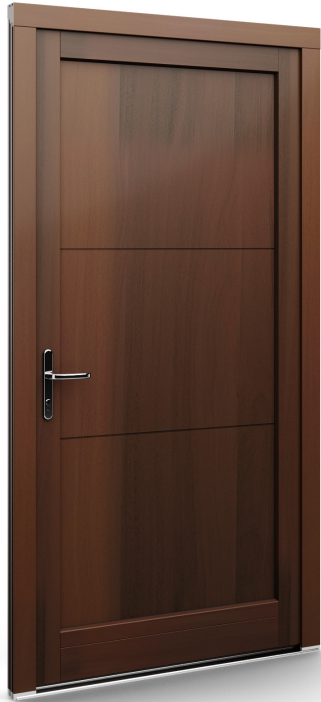

# WoodLine panelek

Minta: 109

- ✓ választható panelvastagság: 24, 36 vagy 48mm
- ✓ a panelek furnérból és XPS extrudált polisztirolmagból készülnek
- ✓ biztonsági üveg üvegezés
- ✓ fafelület típusai: pácshínek, RAL-színek, átlátszó lakk, átlátszó impregnálás, csupasz fa
- ✓ borítások elérhetők INOX és fekete színben

Az WoodLine panelek elérhetők fedél nélkül, INOX fedéllel és fekete fedéllel.

A WoodLine kollekción a hagyományos anyagokon alapuló modern és praktikus megoldások kedvelőinek készült. Magas minőségű lakkok alkalmazásának köszönhetően a fa a külső tényezőkkel szemben ellenálló és könnyen karbantartható.