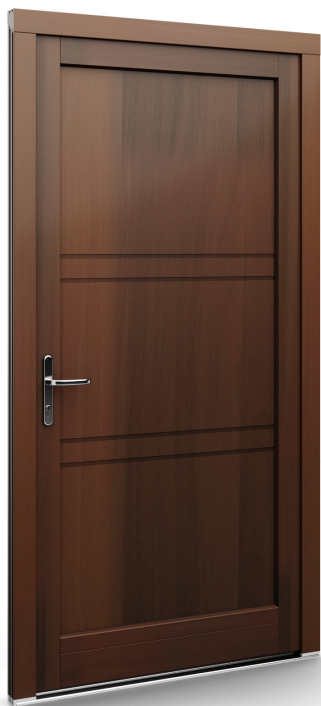

WoodLine panelek

Minta: 108

- ✓ választható panelvastagság: 24, 36 vagy 48mm
- ✓ a panelek furnérból és XPS extrudált polisztirolmagból készülnek
- ✓ biztonsági üveg üvegezés
- ✓ fafelület típusai: pácszínek, RAL-színek, átlátszó lakk, átlátszó impregnálás, csupasz fa
- ✓ borítások elérhetők INOX és fekete színben

Az WoodLine panelek elérhetők fedél nélkül, INOX fedéllel és fekete fedéllel.

A WoodLine kollekción a hagyományos anyagokon alapuló modern és praktikus megoldások kedvelőinek készült. Magas minőségű lakkok alkalmazásának köszönhetően a fa a külső tényezőkkel szemben ellenálló és könnyen karbantartható.