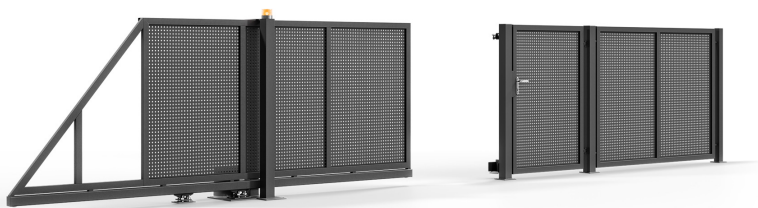

Varano

✓ Kitöltés mintája: EK.20.113

✓ Anyag: Acél

✓ Kerítésrendszer: kertkapu, tolókapu vagy kétszárnyú kapu, szegmens

✓ Wymiar słupków: 80x80; 100x100 mm (furtka + brama)

✓ Keretprofilok: 60x40 mm

✓ Kitöltő profilok: perforált horganyzott lemez

✓ RAL színválaszték - strukturált

✓ kapható: Bicolor opció

A rendszer háromfajta lemez-kitöltést kínál.

A kerítés a RAL színminta alapján készített javaslatokból kiválasztott tetszőleges színre festhető. Felhasználható a Bicolor technika is, amellyel egymástól függetlenül lakkozható a perforált lemez és a kerítés kerete.