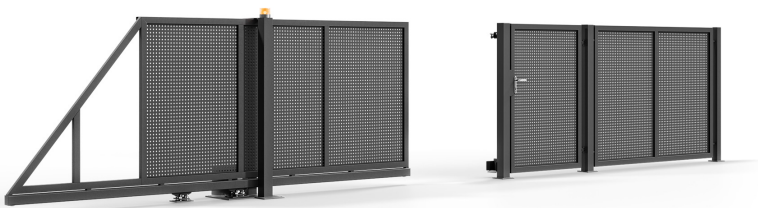

Varano

Kerítés elemek: Tolókapu összeállítás

✓ Kitöltés mintája: EK.20.113

✓ Anyag: Acél

✓ Kerítésrendszer: kertkapu, tolókapu vagy kétszárnyú kapu, szegmens

✓ Wymiar słupków: 80x80; 100x100 mm (furtka + brama)

✓ Keretprofilok: 60x40 mm

✓ Kitöltő profilok: perforált horganyzott lemez

✓ RAL színválaszték - strukturált

✓ kapható: Bicolor opció

A rendszer háromfajta lemez-kitöltést kínál.

A kerítés a RAL színminta alapján készített javaslatokból kiválasztott tetszőleges színre festhető. Felhasználható a Bicolor technika is, amellyel egymástól függetlenül lakkozható a perforált lemez és a kerítés kerete.