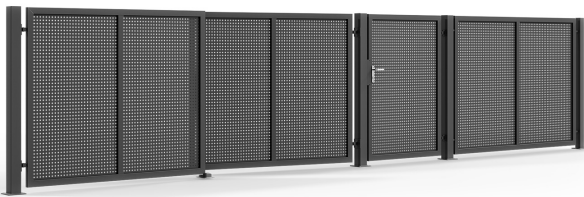

Varano

Kerítés elemek: Kétszárnyú kapu összeállítás

- ✓ Kitöltés mintája: EK.20.113
- ✓ Anyag: Acél
- ✓ Kerítésrendszer: kertkapu, tolókapu vagy kétszárnyú kapu, szegmens
- ✓ Wymiar słupków: 80x80; 100x100 mm (furtka + brama)
- ✓ Keretprofilok: 60x40 mm
- ✓ Kitöltő profilok: perforált horganyzott lemez
- ✓ RAL színválaszték - strukturált
- ✓ kapható: Bicolor opció

A rendszer háromfajta lemez-kitöltést kínál.

A kerítés a RAL színminta alapján készített javaslatokból kiválasztott tetszőleges színre festhető. Felhasználható a Bicolor technika is, amellyel egymástól függetlenül lakkozható a perforált lemez és a kerítés kerete.