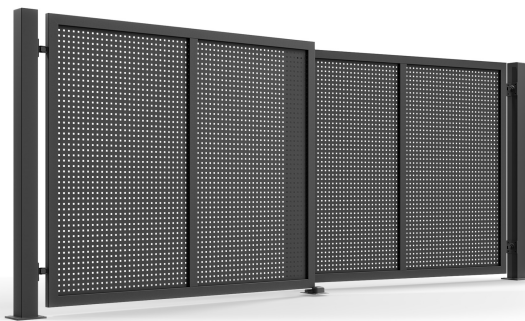

Varano

Kerítés elemek: Kétszárnyú kapu

- ✓ Kitöltés mintája: EK.20.113
- ✓ Anyag: Acél
- ✓ Kerítésrendszer: kertkapu, tolókapu vagy kétszárnyú kapu, szegmens
- ✓ Wymiar słupków: 80x80; 100x100 mm (furtka + brama)
- ✓ Keretprofilok: 60x40 mm
- ✓ Kitöltő profilok: perforált horganyzott lemez
- ✓ RAL színválaszték - strukturált
- ✓ kapható: Bicolor opció

A rendszer háromfajta lemez-kitöltést kínál.

A kerítés a RAL színminta alapján készített javaslatokból kiválasztott tetszőleges színre festhető. Felhasználható a Bicolor technika is, amellyel egymástól függetlenül lakkozható a perforált lemez és a kerítés kerete.