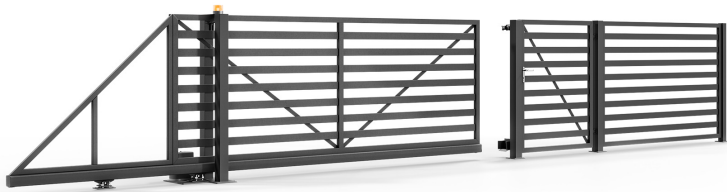

Trasimeno

✓ Kitöltés mintája: EK.20.105

✓ Anyag: alumínium

✓ Kerítésrendszer: kertkapu, tolókapu vagy kétszárnyú kapu, szegmens

✓ Oszlopok mérete: 80 x 80; 100 x 100 mm (kiskapu + kapu)

✓ Keretprofilok: 58x44 mm

✓ Kitöltő profilok: 80x20 mm

✓ RAL színválaszték: matt és strukturált színek

✓ Kapható panelek: alu Winchester és opciósan Bicolor

A panelek, ideértve a strukturáltakat is, a RAL színskála összes színében rendelhetők. Választható opciók: Winchester alumínium fautánzatú panelek vagy Bicolor opció, amelynél az egyes panelek kikészítése eltérő.