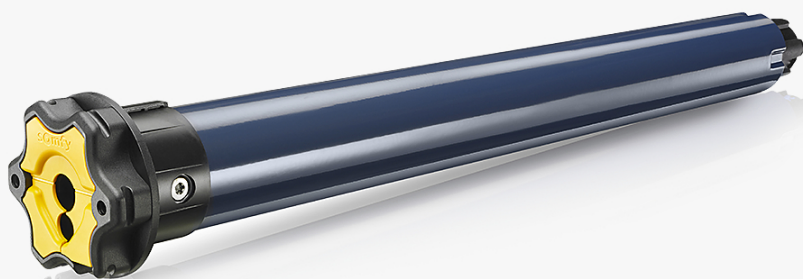

# S&SO RS100 io meghajtás

- ✓ gyártó: Somfy
- ✓ io-homecontrol® kétirányú rádiótechnológia (visszajelzés)
- ✓ két különböző fordulatszám: normál és halk
- ✓ akadályérzékelés és fagyvédelem
- ✓ „Somfy designed for Silence” – rendkívül csendes működésű meghajtás
- ✓ véghelyzetek szabályozása: manuálisan, félautomata vagy automata vezérléssel
- ✓ io vagy ioWT technológiával választható modellek
- ✓ vezérlés: vezeték nélküli
- ✓ végálláskapcsolók: elektronikus
- ✓ teljesítményfelvétel (W): 40–100

Forradalmi rolettameghajtás Control™ szabályozható fordulatszámmal és integrált, szabadalmaztatott rádióantennával.

S&SO RS100 kétirányú io-homecontrol® rádiókommunikációval – ez az első „Plug & Paly” típusú meghajtás, számos különleges előnnyel a roletták napi használatának a komfortossá, biztonságossá és egyéni igényekre szabása érdekében.