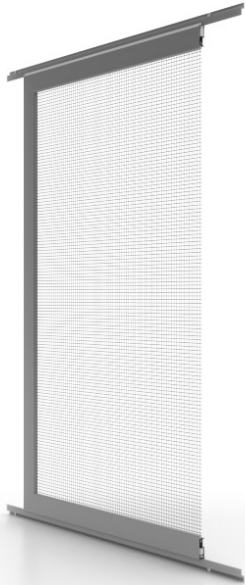

Slider

- ✓ keret: extrudált alumínium
- ✓ háló: üvegszál / PVC (alapkivitelben)
- ✓ szélesség: max. 200 cm (max. 400 cm két panelnél)
- ✓ magasság: max. 250 cm
- ✓ kefék tömítés az egész kerület mentén
- ✓ különleges hálók is rendelhetők
- ✓ profilok festése a RAL színskála összes színében

A Slider eltolható szúnyoghálót vezetősínekre kell felszerelni, ezek a padló magasságában is elhelyezhetők, küszöb nélkül. Emiatt ideális kiegészítői a küszöb nélküli tolóajtó-rendszereknek.

Két tolópanel beépítésével akár 400 cm szélességű fülke is eltakarható. Az ilyen nagyméretű szerkezeteket az alumíniumból készült belső sarokmerevítő stabilizálja.

A teljes kerület mentén elhelyezkedő kefetömítéseknek köszönhetően jobban szigetel. A szúnyogháló jellemzője a sima, rugalmas, külső oldalán legömbölyített profil. A RAL színskála összes színére porlakkozható.