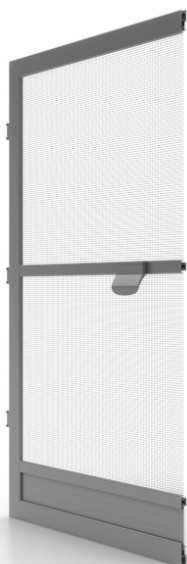

SALOON

- ✓ keret: extrudált alumínium
- ✓ háló: üvegszál / PVC (alapkivitelben)
- ✓ szélesség: 30-130 mm között
- ✓ magasság: 50-250 cm között
- ✓ nyitás: egyirányú
- ✓ alumínium szerkezet-erősítő elemek
- ✓ különleges hálók is rendelhetők
- ✓ profilok festése a RAL színskála összes színében
- ✓ a szúnyoghálót maga a szárny alkotja három zsanérral

A SALOON ajtóra szerelt szúnyoghálóhoz sima, külső oldalán legömbölyített profilt terveztünk. Szerelése egy oldalra nyitható zsanérokra történik.

Az alumínium védőlemezek a belső, szerkezet-erősítő sarokelemekkel biztosítják merevségét és szilárdságát. A szúnyogháló ellátható speciális, pl. antiallergén vagy szmog ellen védő – amely blokkolja még a kipufogógázok bejutását is – hálóval.

A profilok és a standard háló a RAL színskála tetszőleges színére festhetők.

AJTÓRA SZERELHETŐ SZÚNYOGHÁLÓK