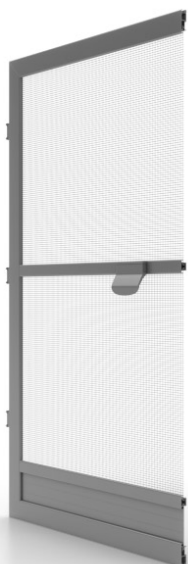

# SALOON

- ✓ keret: extrudált alumínium
- ✓ háló: üvegszál / PVC (alapkivitelben)
- ✓ szélesség: 30-130 mm között
- ✓ magasság: 50-250 cm között
- ✓ nyitás: egyirányú
- ✓ alumínium szerkezeterősítő elemek
- ✓ különleges hálók is rendelhetők
- ✓ profilok festése a RAL színskála összes színében
- ✓ a szúnyoghálót maga a szárny alkotja három zsanérral

A SALOON ajtóra szerelt szúnyoghálóhoz sima, külső oldalán legömbölyített profilt terveztünk. Szerelése egy oldalra nyitható zsanérokra történik.

Az alumínium védőlemezek a belső, szerkezet-erősítő sarokelemekkel biztosítják merevségét és szilárdságát. A szúnyogháló ellátható speciális, pl. antiallergén vagy szmog ellen védő – amely blokkolja még a kipufogógázok bejutását is – hálóval.

A profilok és a standard háló a RAL színskála tetszőleges színére festhetők.

**AJTÓRA SZERELHETŐ SZÚNYOGHÁLÓK**