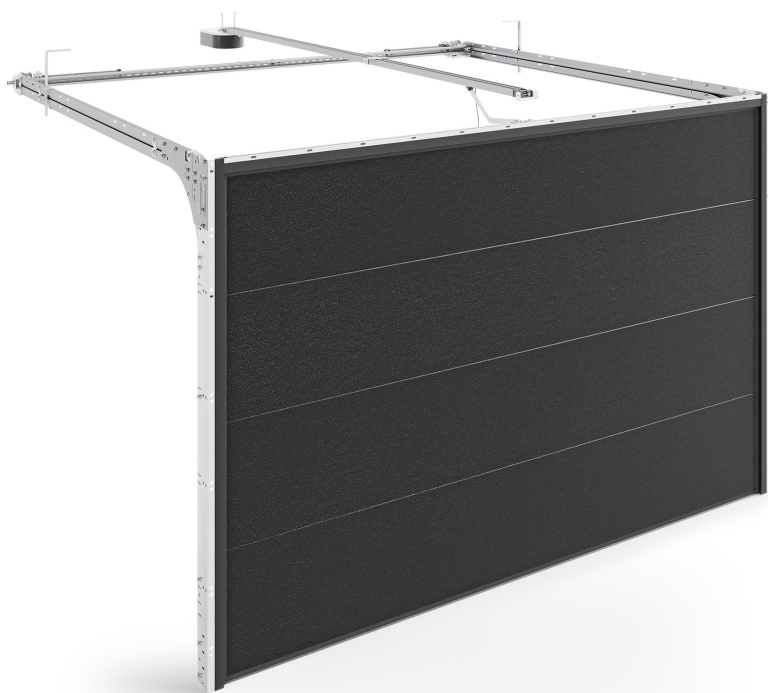

INFINITI R – Hátsó torziósrugós kapurendszer

Választható csomagok:

5,5 m

maximum szélesség

3 m

maximum magasság

12,5 m²

maximum felület

Az INFINITI R-rendszer kapui megbízható rögzítési és biztonsági rendszerrel rendelkeznek. Olyan korróziógátló megoldásokkal vannak ellátva, amelyek jelentősen meghosszabbítják élettartamukat, és hosszú évekre garantálják a termék jó megjelenését. Az R rendszer nagy teherbírású torziós rugókat használ, amelyek hátul vannak elhelyezve. Ha ezt a lehetőséget választja, akkor egy előre összeszerelt szettet kap, a telepítés gyors és egyszerű, a későbbi használat pedig nagyon kényelmes.

A rugós ajtókon minden szerelvény és görgős felső fogantyú alapfelszereltségként horganyzott fém (ezüst) színben. Lehetőség van RAL 9016 fehér színre festésre is.

KAPU

TORZIÓS RUGÓK

ALUMÍNIUM