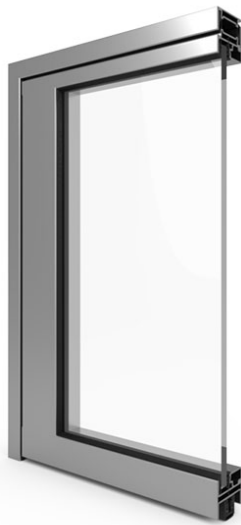

Presto XS

- ✓ beépítési mélység 50 mm
- ✓ üvegcsomag max. 22 mm
- ✓ hőbetét nélküli rendszer
- ✓ beltéri beépítésre tervezett rendszer
- ✓ üveg vagy panel kitöltés
- ✓ lakkozás: teljes Ral K7 paletta és kívánságra a por adott kódja szerint

Egykamrás, keskeny profilú acélrendszer hőbetét nélkül. Vasalatok és kiegészítők tekintetében komplett megoldást nyújt, és felhasználható ajtók, válaszfalak és kirakatok gyártása során.

ACÉL

PRESTO XS

FORSTER

AJTÓ

VÁLASZFAL