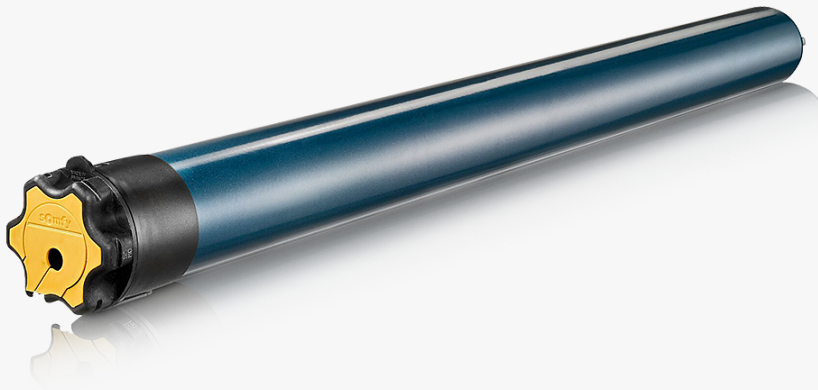

Oximo 50 io meghajtás

- ✓ gyártó: Somfy
- ✓ nagyon halk működés (csökkentett zajszint)
- ✓ nyomaték folyamatos ellenőrzése (Somfy Drive Control™)
- ✓ akadályérzékelés záraskor (blokkoló kampók)
- ✓ jegesedés/fagyás érzékelése
- ✓ homlokzati PVC rolettákhoz tökéletes megoldás
- ✓ vezérlés: vezeték nélküli
- ✓ végálláskapcsolók: elektronikus
- ✓ teljesítményfelvétel (W): 90–270

Rádiós meghajtások visszajelzés funkcióval (2W jeladók), 40 mm nyolcszögletű csövön lévő rolettákhoz. A meghajtás biztosítja a nyomaték folyamatos ellenőrzését (Somfy Drive Control™), érzékeli az akadályokat zárás során, és érzékeli a jegesedést/fagyást nyitáskor.