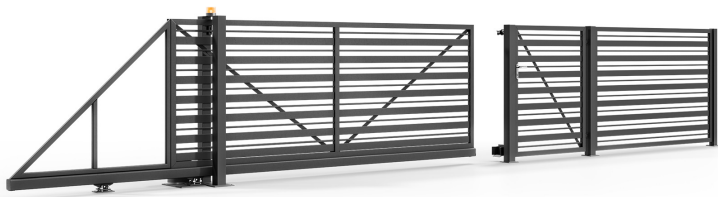

Nemi

✓ Kitöltés mintája: EK.20.107

✓ Anyag: alumínium

✓ Kerítésrendszer: kertkapu, tolókapu vagy kétszárnyú kapu, szegmens

✓ Oszlopok mérete: 80 x 80; 100 x 100 mm (kiskapu + kapu)

✓ Keretprofilok: 58x44 mm

✓ Kitöltő profilok: 20 x 20 mm, 80 x 20 mm

✓ RAL színválaszték: matt és strukturált színek

✓ Kapható panelek: alu Winchester és opciósan Bicolor

A panelek a RAL színskála tetszőleges matt vagy strukturális színére színezhetők. Mindegyikük egyedileg festhető (Bicolor opció). Kaphatók továbbá a fautáztatú Winchester panelek.