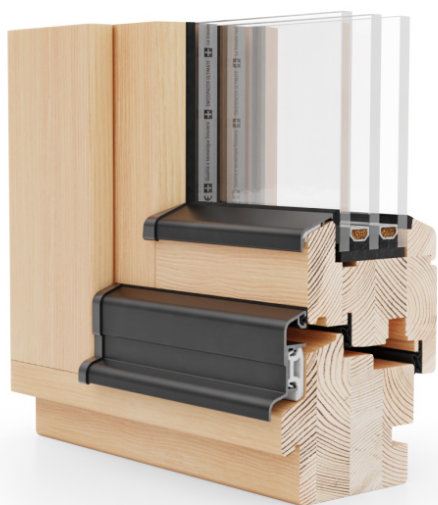

Naturo 92

The mark of
responsible forestry

- ✓ választási lehetőség FSC™ tanúsítvánnyal rendelkező fából (erdeifenyő, tölgy)
- ✓ beépítési mélység: 92 mm
- ✓ üvegezés: 46-56 mm-es pakettek
- ✓ 4 rétegű ragasztott fa
- ✓ 4 rétegű festékbevonat
- ✓ fafajta: fenyő, lucfenyő, meranti, tölgy
- ✓ fafelület típusai: pácszínek, RAL-színek, átlátszó lakk, csupasz fa

0,77

U_w, ha U_g = 0,5 (Ultimate keret)*

2-3

Tömítés

4

Rétegek

szeretik a természetes anyagokat, a fákat, anélkül, hogy az a kiváló hőszigetelés rovására történne.

A Naturo 92 elsősorban környezetbarát anyag. Használatával csökken a beruházás karbonlábnyoma. Ugyanakkor ez az emberek számára legbarátságosabb rendszer.

A fa érintése kellemes és meleg érzés, esztétikája pedig egyedülálló. Antisztatikus tulajdonságú, ezért lassabban telepszik rá a por, és ritkábbra kell tisztítani.

A Naturo 92 profilok kivételesen szilárdak. Tartósságát 4 réteg szárított faanyag és a innovatív lakkok 4 rétegű bevonatának kombinációja biztosítja. A hatékony védelem karbantartási igényt is minimálisra csökkenti. Az ablakokra többéves jótállást nyújtunk.