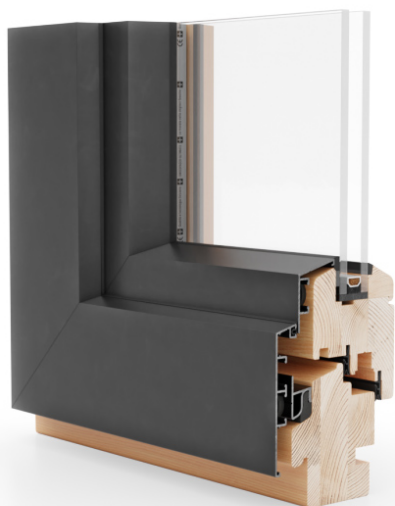

Naturo 68 ALU

The mark of
responsible forestry

- ✓ választási lehetőség FSC™ tanúsítvánnyal rendelkező fából (erdeifenyő, tölgy)
- ✓ beépítési mélység 68 mm
- ✓ üvegcsomag szélessége: 24–32 mm
- ✓ 3 rétegű ragasztott fa
- ✓ 4 rétegű festékbevonat
- ✓ fafajta: fenyő, lucfenyő, meranti, tölgy
- ✓ fafelület típusai: pácszínek, RAL-színek, átlátszó lakk, csupasz fa
- ✓ Alumínium borítások elérhetőek standard és dekoratív változatokban

1,07

U_w, ha U_g = 0,8
(Ultimate keret)*

2

Tömítések

3

Rétegek

A Naturo 68 ALU ablakrendszer ötvözi a fa természetes szépségét az alumínium borítások modernségével. Nem csak védik az ablakprofilokat, hanem minimalista és modern megjelenést is kölcsönöznek nekik, amely tökéletesen illeszkedik a kortárs építészethez.

Az alumínium borításoknak köszönhetően a Naturo 68 ALU ablakok további esztétikai értéket nyernek. Lehetővé válik a rusztikus belső terek kombinálása minimalista, modern homlokzatokkal. Kívülről az ablakok alumíniumnak tűnnek, és élénk színekkel festhetők az Aluron palettáról, ami egyedi karaktert kölcsönöz nekik.