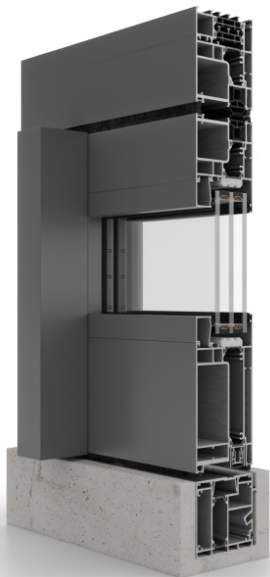

# MasterLine 8 Pivot

Változat: MasterLine 8 Pivot XL

✓ Beépítési mélység (keret és szárny): 77 mm

✓ Üvegvastagság a szárnyban: 10-62 mm

✓ Maximális szárny magasság: 4000 mm

✓ Maximális szárny szélesség: 2500 mm

✓ Maximális szárny súly: 500 kg

✓ Elérhető egyszárnyas vagy háromszárnyas (landscape) változatban

✓ Teljes RAL K7 színskálában és kérésre adott porszínek szerint is lakkozunk

A MasterLine 8 rendszerhez tartozó alumínium Pivot ajtók lenyűgöző dizájnt és fejlett funkcionalitást kínálnak, amelyek leginkább a modern belső terekben érvényesülnek. A eltolt forgástengely kényelmes, széles átjárhatóságot biztosít, míg a technológiailag fejlett többpontos zárok, opcionális beléptető-rendszerrel gondoskodnak a szerkezet biztonságáról.