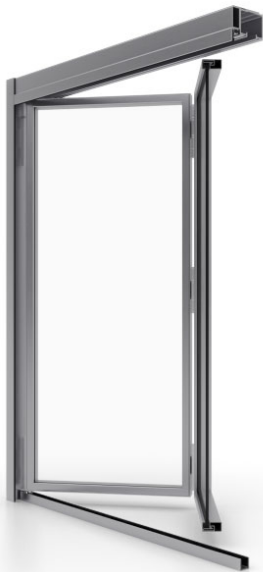

Loft harmonikaajtó

- ✓ beépítési mélység: 48 mm
- ✓ üvegezés: 6 vagy 8 mm-es pakettek
- ✓ falc nélküli ajtó
- ✓ függőleges síkban állítható pántok
- ✓ porlakkozás a RAL paletta színeiben

A Loft, acélból készült, harmonika ajtók lenyűgözőek formatervezésükkel és funkcionalitásukkal. Ultravékony profiljaikat a loft stílus ihlette, és éppen ehhez illenek a legjobban. Nagyszerűen beválnak a modern belső terekhez, különösen az irodákhoz, amelyeket kellemesen feldobnak.

A beltéri beépítésre szánt, Loft tolóajtórendszer ideális módja a tér felosztásának. Az elemeit harmonikaszerűen össze lehet csukni, így két helyiséget egy nagyobbá lehet egyesíteni. Ugyanilyen könnyen újra felosztható a tér.

A Loft acél harmonikaajtó rendszer üvegezésének különösen vonzó kiegészítői az üveglécek, amelyek szinte bármilyen elrendezésben elhelyezhetők, vagy használhat a gyártó által javasolt elrendezések egyike.