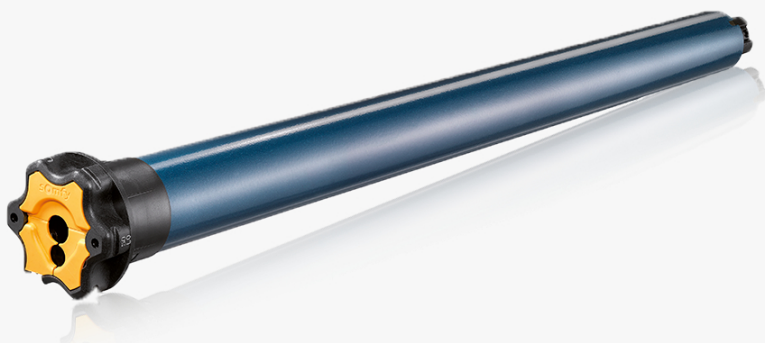

# Ilmo 2 50 WT meghajtás

✓ gyártó: Somfy

✓ "Plug & Play" meghajtás – nem kell beállítani

✓ Somfy Drive Control – folyamatos ellenőrzés

✓ akadályérzékelés

✓ jegesedés érzékelése a meghajtás beindításakor

✓ véghelyzetek szabályozása: automata vezérléssel

✓ vezérlés: vezetékes

✓ végálláskapcsolók: elektronikus

✓ teljesítményfelvétel (W): 90–160

Ilmo 2 50 WT meghajtások hagyományos rolettákhoz (60 vagy 50 nyolcszögletű csévélőcső) vezetékes vezérléssel, rendkívül praktikus, Plug & Play felszerelési megoldással. Így a meghajtás telepítése és konfigurálása igazán egyszerű, miközben a készülék az automata sötétítők összes előnyét nyújtja. Blokkolókra van szükség a véghelyzetekben.

Tegye komfortosabbá rolettái mindennapos kezelését! Fali kapcsoló vagy kompatibilis vezérlő segítségével a legkisebb erőfeszítés nélkül állíthatja be sötétítőjét a kívánt pozícióba. Nyugodt lehet – a fenti meghajtások elvannak látva akadályérzékelővel és jegesedés-érzékelővel, a garantált biztonság és a hosszú élettartam érdekében.