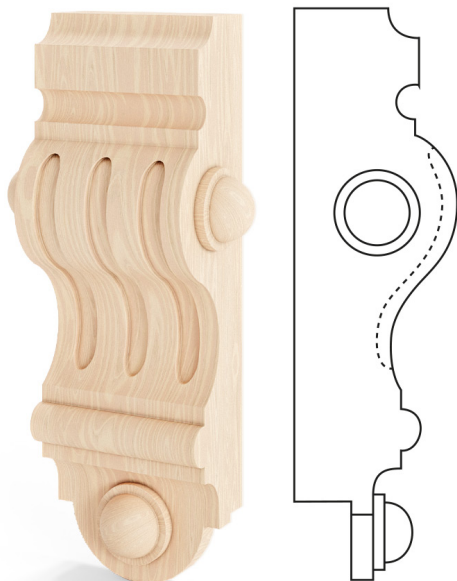

Fa stukkó

Minta: 4G

✓ Fa típusok: fenyő, meranti

✓ Fa felületkezelés: lazúr paletta színei, RAL paletta színei, átlátszó lakk, nyers fa

A díszes elemek elegáns kiegészítői a fa termékeknek. Szabadon kombinálhatók a rendelkezésre álló rendszerekhez tervezett megoldások széles választékából. Az anyag és a felületkezelés lehetővé teszi az ablakok, ajtók és tolóajtó-rendszerek megrendeléséhez való igazítást.

ABLAKOK

KIEGÉSZÍTŐK