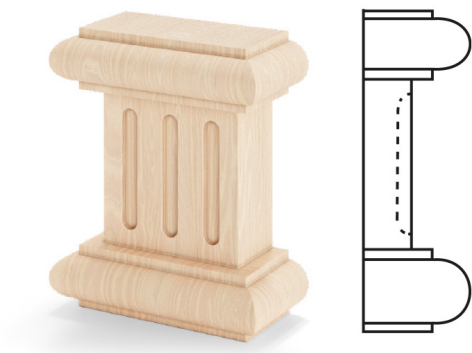

Fa stukkó

Minta: 2S_2

✓ Fa típusok: fenyő, meranti

✓ Fa felületkezelés: lazúr paletta színei, RAL paletta színei, átlátszó lakk, nyers fa

A díszes elemek elegáns kiegészítői a fa termékeknek. Szabadon kombinálhatók a rendelkezésre álló rendszerekhez tervezett megoldások széles választékából. Az anyag és a felületkezelés lehetővé teszi az ablakok, ajtók és tolóajtó-rendszerek megrendeléséhez való igazítást.