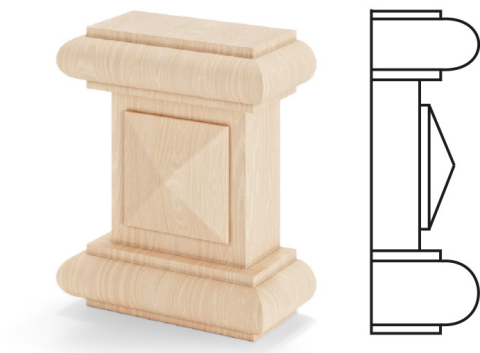

Fa stukkó

Minta: 2S

- ✓ Fa típusok: fenyő, meranti
- ✓ Fa felületkezelés: lazúr paletta színei, RAL paletta színei, átlátszó lakk, nyers fa

A díszes elemek elegáns kiegészítői a fa termékeknek. Szabadon kombinálhatók a rendelkezésre álló rendszerekhez tervezett megoldások széles választékából. Az anyag és a felületkezelés lehetővé teszi az ablakok, ajtók és tolóajtó-rendszerek megrendeléséhez való igazítást.