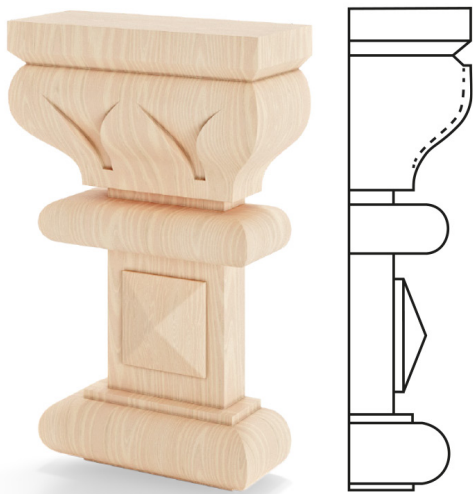

Fa stukkó

Minta: 2G_R

✓ Fa típusok: fenyő, meranti

✓ Fa felületkezelés: lazúr paletta színei, RAL paletta színei, átlátszó lakk, nyers fa

A díszes elemek elegáns kiegészítői a fa termékeknek. Szabadon kombinálhatók a rendelkezésre álló rendszerekhez tervezett megoldások széles választékából. Az anyag és a felületkezelés lehetővé teszi az ablakok, ajtók és tolóajtó-rendszerek megrendeléséhez való igazítást.

ABLAKOK

KIEGÉSZÍTŐK