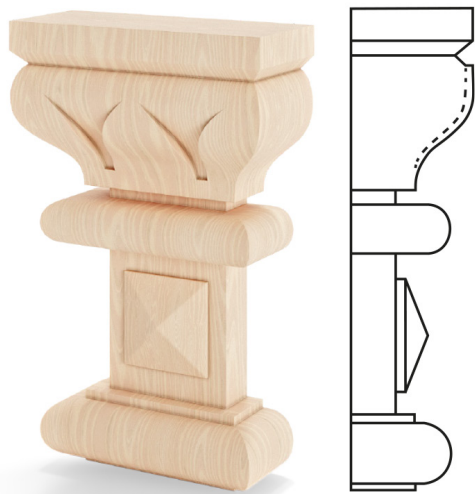

Fa stukkó

Minta: 2G_R

✓ Fa típusok: fenyő, meranti

✓ Fa felületkezelés: lazúr paletta színei, RAL paletta színei, átlátszó lakk, nyers fa

A díszes elemek elegáns kiegészítői a fa termékeknek. Szabadon kombinálhatók a rendelkezésre álló rendszerekhez tervezett megoldások széles választékából. Az anyag és a felületkezelés lehetővé teszi az ablakok, ajtók és tolóajtó-rendszerek megrendeléséhez való igazítást.

ABLAKOK

KIEGÉSZÍTŐK