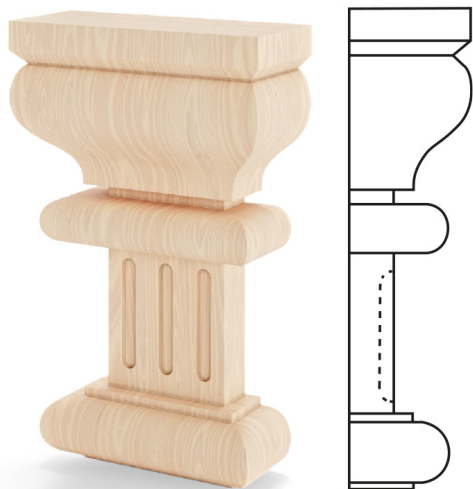

Fa stukkó

Minta: 2G_2

✓ Fa típusok: fenyő, meranti

✓ Fa felületkezelés: lazúr paletta színei, RAL paletta színei, átlátszó lakk, nyers fa

A díszes elemek elegáns kiegészítői a fa termékeknek. Szabadon kombinálhatók a rendelkezésre álló rendszerekhez tervezett megoldások széles választékából. Az anyag és a felületkezelés lehetővé teszi az ablakok, ajtók és tolóajtó-rendszerek megrendeléséhez való igazítást.

ABLAKOK

KIEGÉSZÍTŐK