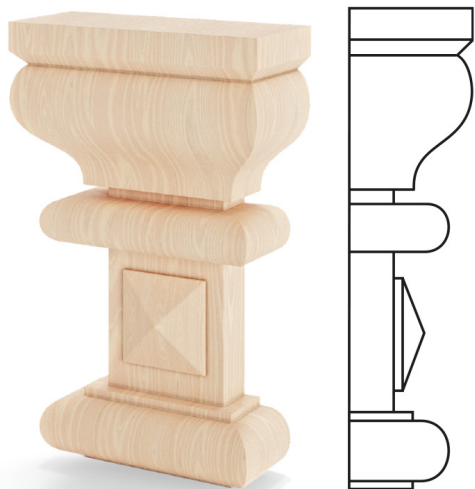

Fa stukkó

Minta: 2G

✓ Fa típusok: fenyő, meranti

✓ Fa felületkezelés: lazúr paletta színei, RAL paletta színei, átlátszó lakk, nyers fa

A díszes elemek elegáns kiegészítői a fa termékeknek. Szabadon kombinálhatók a rendelkezésre álló rendszerekhez tervezett megoldások széles választékából. Az anyag és a felületkezelés lehetővé teszi az ablakok, ajtók és tolóajtó-rendszerek megrendeléséhez való igazítást.

ABLAKOK

KIEGÉSZÍTŐK