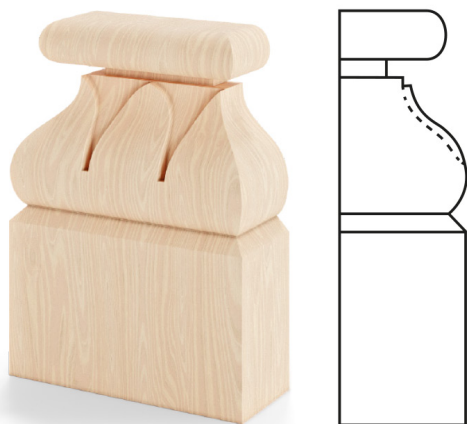

# Fa stukkó

Minta: 2D\_2

✓ Fa típusok: fenyő, meranti

✓ Fa felületkezelés: lazúr paletta színei, RAL paletta színei, átlátszó lakk, nyers fa

A díszes elemek elegáns kiegészítői a fa termékeknek. Szabadon kombinálhatók a rendelkezésre álló rendszerekhez tervezett megoldások széles választékából. Az anyag és a felületkezelés lehetővé teszi az ablakok, ajtók és tolóajtó-rendszerek megrendeléséhez való igazítást.