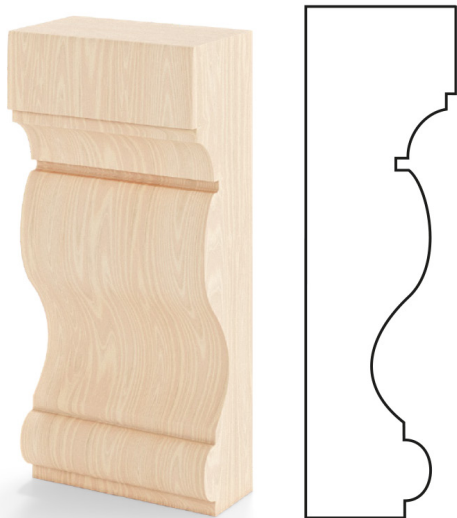

Fa stukkó

Minta: 1G_GL

✓ Fa típusok: fenyő, meranti

✓ Fa felületkezelés: lazúr paletta színei, RAL paletta színei, átlátszó lakk, nyers fa

A díszes elemek elegáns kiegészítői a fa termékeknek. Szabadon kombinálhatók a rendelkezésre álló rendszerekhez tervezett megoldások széles választékából. Az anyag és a felületkezelés lehetővé teszi az ablakok, ajtók és tolóajtó-rendszerek megrendeléséhez való igazítást.