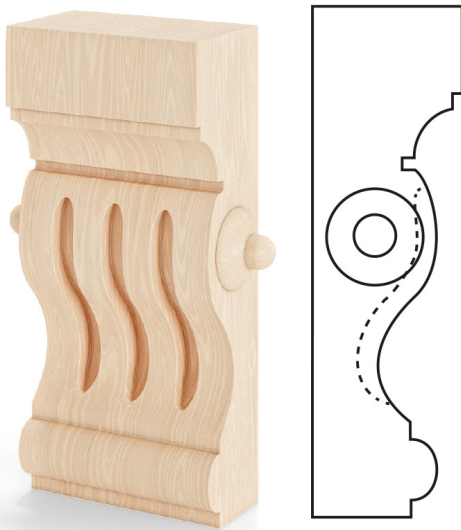

Fa stukkó

Minta: 1G_G

✓ Fa típusok: fenyő, meranti

✓ Fa felületkezelés: lazúr paletta színei, RAL paletta színei, átlátszó lakk, nyers fa

A díszes elemek elegáns kiegészítői a fa termékeknek. Szabadon kombinálhatók a rendelkezésre álló rendszerekhez tervezett megoldások széles választékából. Az anyag és a felületkezelés lehetővé teszi az ablakok, ajtók és tolóajtó-rendszerek megrendeléséhez való igazítást.