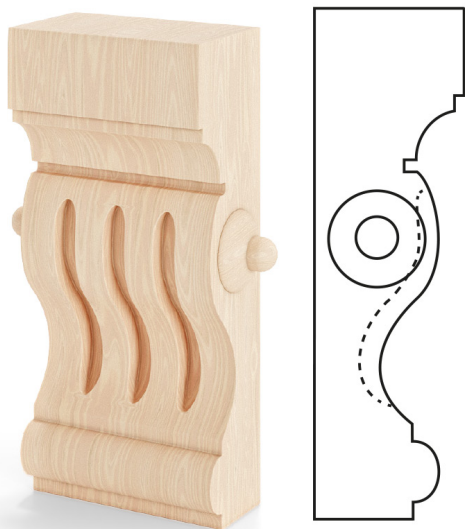

Fa stukkó

Minta: 1G_G

✓ Fa típusok: fenyő, meranti

✓ Fa felületkezelés: lazúr paletta színei, RAL paletta színei, átlátszó lakk, nyers fa

A díszes elemek elegáns kiegészítői a fa termékeknek. Szabadon kombinálhatók a rendelkezésre álló rendszerekhez tervezett megoldások széles választékából. Az anyag és a felületkezelés lehetővé teszi az ablakok, ajtók és tolóajtó-rendszerek megrendeléséhez való igazítást.