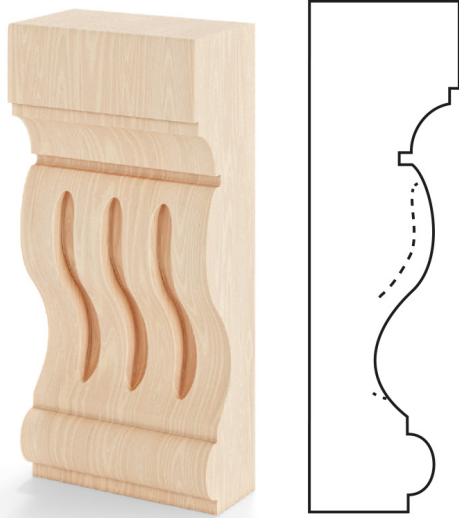

Fa stukkó

Minta: 1G

✓ Fa típusok: fenyő, meranti

✓ Fa felületkezelés: lazúr paletta színei, RAL paletta színei, átlátszó lakk, nyers fa

A díszes elemek elegáns kiegészítői a fa termékeknek. Szabadon kombinálhatók a rendelkezésre álló rendszerekhez tervezett megoldások széles választékából. Az anyag és a felületkezelés lehetővé teszi az ablakok, ajtók és tolóajtó-rendszerek megrendeléséhez való igazítást.