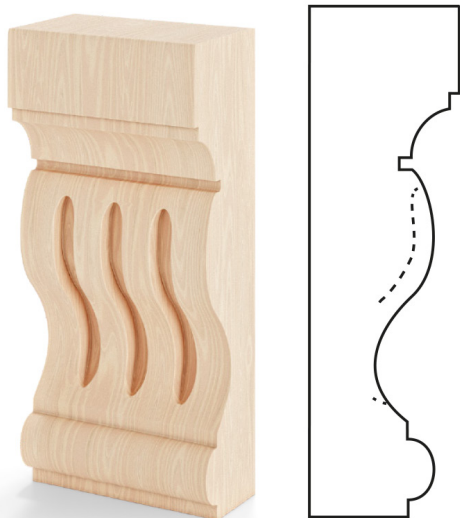

# Fa stukkó

Minta: 1G

✓ Fa típusok: fenyő, meranti

✓ Fa felületkezelés: lazúr paletta színei, RAL paletta színei, átlátszó lakk, nyers fa

A díszes elemek elegáns kiegészítői a fa termékeknek. Szabadon kombinálhatók a rendelkezésre álló rendszerekhez tervezett megoldások széles választékából. Az anyag és a felületkezelés lehetővé teszi az ablakok, ajtók és tolóajtó-rendszerek megrendeléséhez való igazítást.