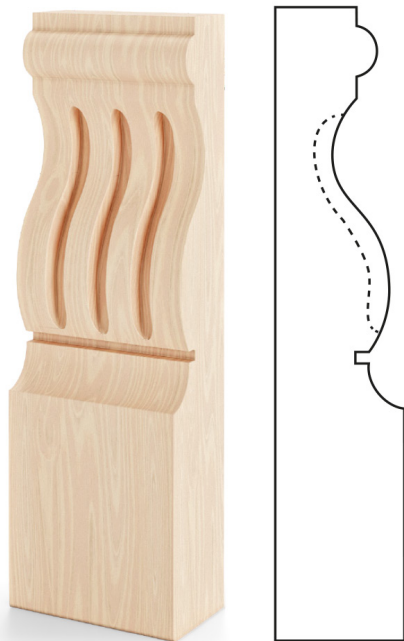

Fa stukkó

✓ Fa típusok: fenyő, meranti

✓ Fa felületkezelés: lazúr paletta színei, RAL paletta színei, átlátszó lakk, nyers fa

A díszes elemek elegáns kiegészítői a fa termékeknek. Szabadon kombinálhatók a rendelkezésre álló rendszerekhez tervezett megoldások széles választékából. Az anyag és a felületkezelés lehetővé teszi az ablakok, ajtók és tolóajtó-rendszerek megrendeléséhez való igazítást.