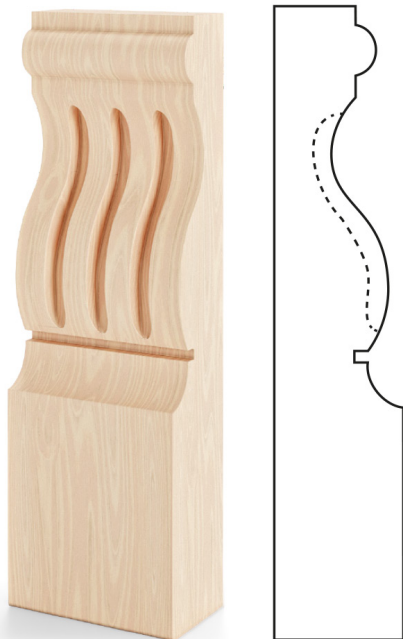

Fa stukkó

Minta: 1D

✓ Fa típusok: fenyő, meranti

✓ Fa felületkezelés: lazúr paletta színei, RAL paletta színei, átlátszó lakk, nyers fa

A díszes elemek elegáns kiegészítői a fa termékeknek. Szabadon kombinálhatók a rendelkezésre álló rendszerekhez tervezett megoldások széles választékából. Az anyag és a felületkezelés lehetővé teszi az ablakok, ajtók és tolóajtó-rendszerek megrendeléséhez való igazítást.