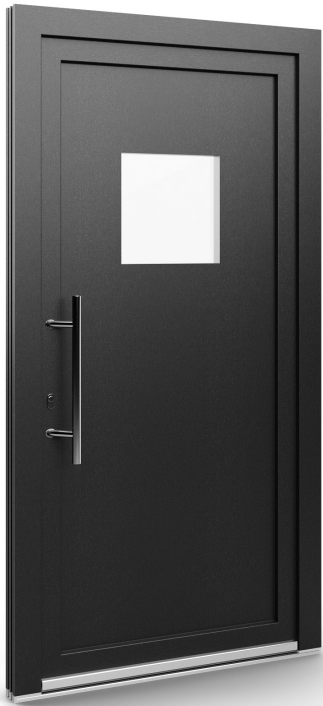

EkoLine panelek

Minta: 37

- ✓ 24, 36 és 48 mm vastagságú panelek
- ✓ kitöltés Classic és Plus változatban
- ✓ HPL lemezből és alumíniumlemezből készült panelek
- ✓ borítások elérhetők INOX és fekete színben

Az EkoLine panelek elérhetők fedél nélkül, INOX fedéllel és fekete fedéllel.

Az EkoLine egy esztétikus ajtópanel kollekciónak. Lehetőséget nyújt többek között saját tervezésű ajtó létrehozására a legjobb szerkezeti megoldások megőrzésével.