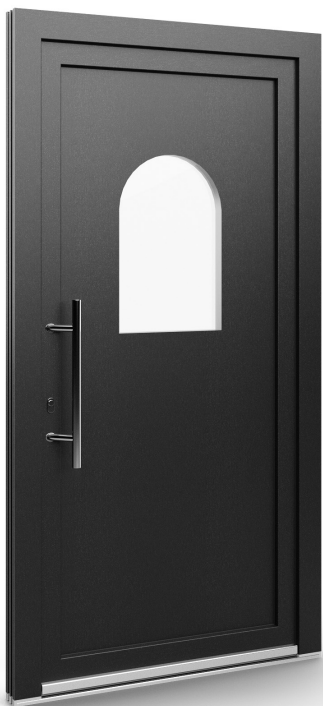

# EkoLine panelek

Minta: 22

- ✓ 24, 36 és 48 mm vastagságú panelek
- ✓ kitöltés Classic és Plus változatban
- ✓ HPL lemezből és alumíniumlemezből készült panelek
- ✓ borítások elérhetők INOX és fekete színben

Az EkoLine panelek elérhetők fedél nélkül, INOX fedéllel és fekete fedéllel.

Az EkoLine egy esztétikus ajtópanel kollekciónak. Lehetőséget nyújt többek között saját tervezésű ajtó létrehozására a legjobb szerkezeti megoldások megőrzésével.