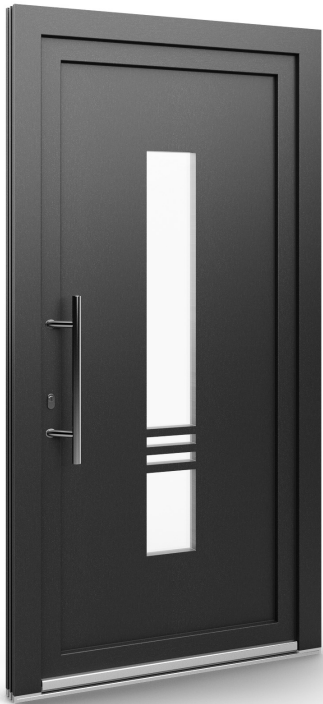

EkoLine panelek

Minta: 117

- ✓ 24, 36 és 48 mm vastagságú panelek
- ✓ kitöltés Classic és Plus változatban
- ✓ HPL lemezből és alumíniumlemezből készült panelek
- ✓ borítások elérhetők INOX és fekete színben

Az EkoLine panelek elérhetők fedél nélkül, INOX fedéllel és fekete fedéllel.

Az EkoLine egy esztétikus ajtópanel kollekciónak. Lehetőséget nyújt többek között saját tervezésű ajtó létrehozására a legjobb szerkezeti megoldások megőrzésével.