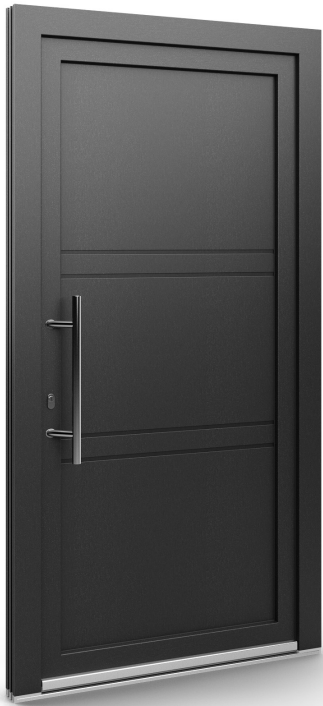

EkoLine panelek

Minta: 108

- ✓ 24, 36 és 48 mm vastagságú panelek
- ✓ kitöltés Classic és Plus változatban
- ✓ HPL lemezből és alumíniumlemezből készült panelek
- ✓ borítások elérhetők INOX és fekete színben

Az EkoLine panelek elérhetők fedél nélkül, INOX fedéllel és fekete fedéllel.

Az EkoLine egy esztétikus ajtópanel kollekciónak. Lehetőséget nyújt többek között saját tervezésű ajtó létrehozására a legjobb szerkezeti megoldások megőrzésével.