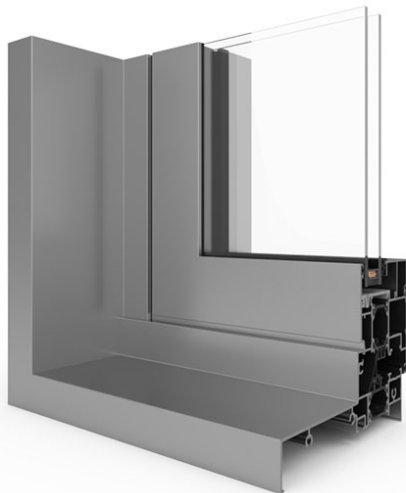

Ecofutural

Profil formája: Monoblock

- ✓ beépítési mélység 65 mm
- ✓ hőbetéttel ellátott rendszer
- ✓ ablakkeret mélysége – 65 mm
- ✓ ablakszárny mélysége – 74 mm
- ✓ üvegcsomag szélessége: max. 50 mm (fix üvegezés) / max. 59 mm (ablakszárny)
- ✓ szabványos üvegcsomag 4/16Ar/4th [Ug=1,1]*
- ✓ választható szigetelések – 100, 120, 140, 160 mm
- ✓ lakkozás: teljes Ral K7 paletta és kívánságra a por adott kódja szerint

1,1

Uw, ha Ug = 0,6
(Ultimate keret)*

2

Tömítések

3

Kamrák

Az Ecofutural OC rendszer ismertetőjegye a keretek különleges formája, amely mögé elrejthető a szárnyprofil, illetve a nem látható belső üvegezéshez használt szegélyléc.