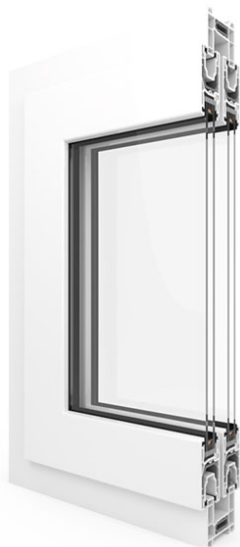

Easy Slide ST60

- ✓ beépítési mélység 60 mm
- ✓ üvegezés 4-20 mm szélességű üvegcsomagokkal
- ✓ egyszerűen eltolható tolószárny
- ✓ szárny maximum tömege – 60 kg

1-2

Tory

Az Easy Slide tolórendszer helytakarékos megoldás a helyiség belsejében. Kisebb méretű tolóajtók építéséhez ajánljuk. Az egyik leggazdaságosabb tolórendszer.

PVC

TOLÓRENDSZEREK

ST60

EASY SLIDE