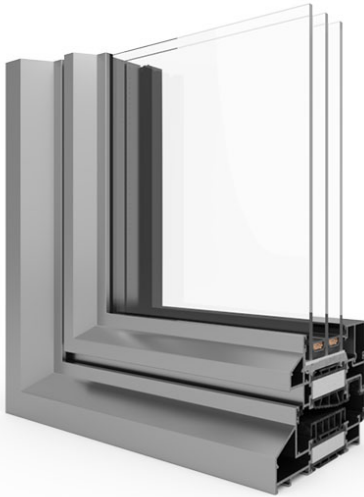

Decalu 110 Steel

- ✓ beépítési mélység 110 mm
- ✓ üvegcsomag szélessége: max. 61 mm
- ✓ profilba integrált tömítések
- ✓ hőbetéttel ellátott rendszer
- ✓ lakkozás: teljes Ral K7 paletta és kívánságra a por adott kódja szerint

0,76

Uw, ha Ug = 0,5
(Ultimate keret)*

2

Tömítések

3

Kamrák

A Decalu 110 Steel rendszeren alapuló alumíniumablakok kívülről igazán különleges látványt nyújtanak. „Steel look” jellemzi őket. Vágott profiljaik acélszerelvényekre emlékeztetnek.