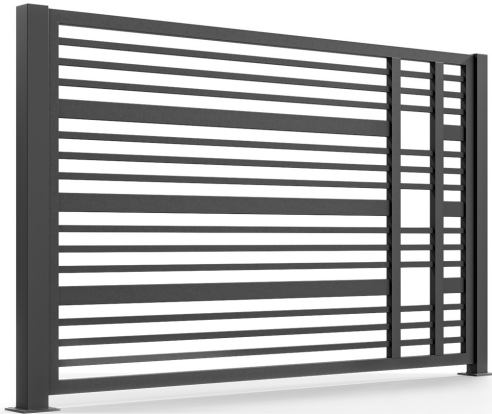

# Bracciano

## Kerítés elemek: Szegmens

- ✓ Kitöltés mintája: EK.20.110
- ✓ Keretprofilok: 58 x 44 mm
- ✓ Kerítésrendszer: kertkapu, tolókapu vagy kétszárnyú kapu, szegmens
- ✓ Oszlopok mérete: 80 x 80; 100 x 100 mm (kiskapu + kapu)
- ✓ Anyag: alumínium
- ✓ Kitöltő profilok: 80 x 20; 20 x 20 mm
- ✓ A panel vízszintesen vagy függőlegesen állítható
- ✓ RAL színválaszték: matt és strukturált színek
- ✓ Kapható panelek: alu Winchester és opciósan Bicolor

A Bicolor-opciónál minden egyes panel egyedi színt kaphat a RAL-palettából (matt és strukturált) valamint a fautáztatú Winchester kivitel is választható.