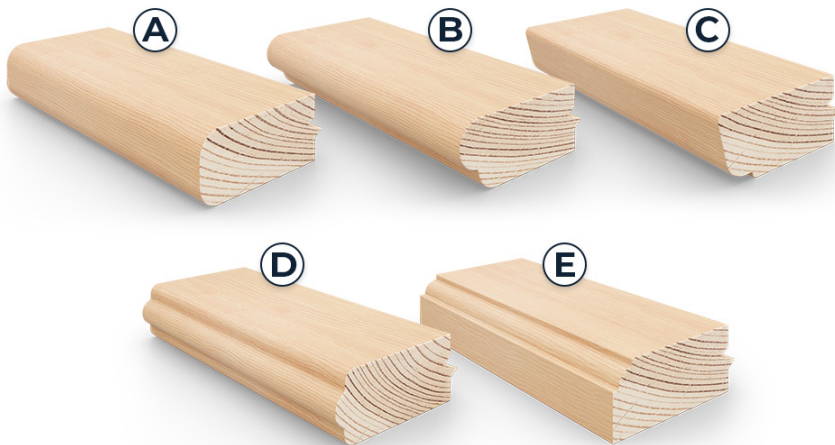

Ablakpárkányok

Ablakpárkány: Fa

The mark of
responsible forestry

- ✓ választási lehetőség FSC™ tanúsítvánnyal rendelkező fából (erdeifenyő, tölgy)
- ✓ Belső ablakpárkányok
- ✓ Vastagság 30 mm
- ✓ Mélység 80-350 mm (vevői kérésre lehetőség van akár 550 mm mélységű ablakpárkányok gyártására is, azonban a hullámosodás magas kockázata miatt ezekre nem vonatkozik a garancia)
- ✓ Különböző sarokformák a kiválasztott változattól függően
- ✓ Fafajták: fenyő, lucfenyő, meranti
- ✓ A fafelület típusai: a lakkpaletta színei, RAL-színek, átlátszó lakk, nyers fa

Külső és belső ablakpárkányok széles választékát kínáljuk.

ABLAKPÁRKÁNY

ABLAKOK