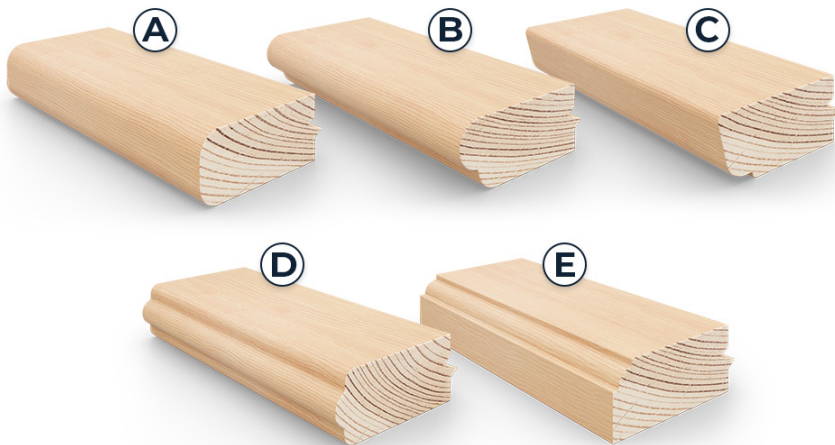

# Ablakpárkányok

Ablakpárkány: Fa

The mark of  
responsible forestry

- ✓ választási lehetőség FSC™ tanúsítvánnyal rendelkező fából (erdeifenyő, tölgy)
- ✓ Belső ablakpárkányok
- ✓ Vastagság 30 mm
- ✓ Mélység 80-350 mm (vevői kérésre lehetőség van akár 550 mm mélységű ablakpárkányok gyártására is, azonban a hullámosodás magas kockázata miatt ezekre nem vonatkozik a garancia)
- ✓ Különböző sarokformák a kiválasztott változattól függően
- ✓ Fafajták: fenyő, lucfenyő, meranti
- ✓ A fafelület típusai: a lakkpaletta színei, RAL-színek, átlátszó lakk, nyers fa

Külső és belső ablakpárkányok széles választékát kínáljuk.

ABLAKPÁRKÁNY

ABLAKOK